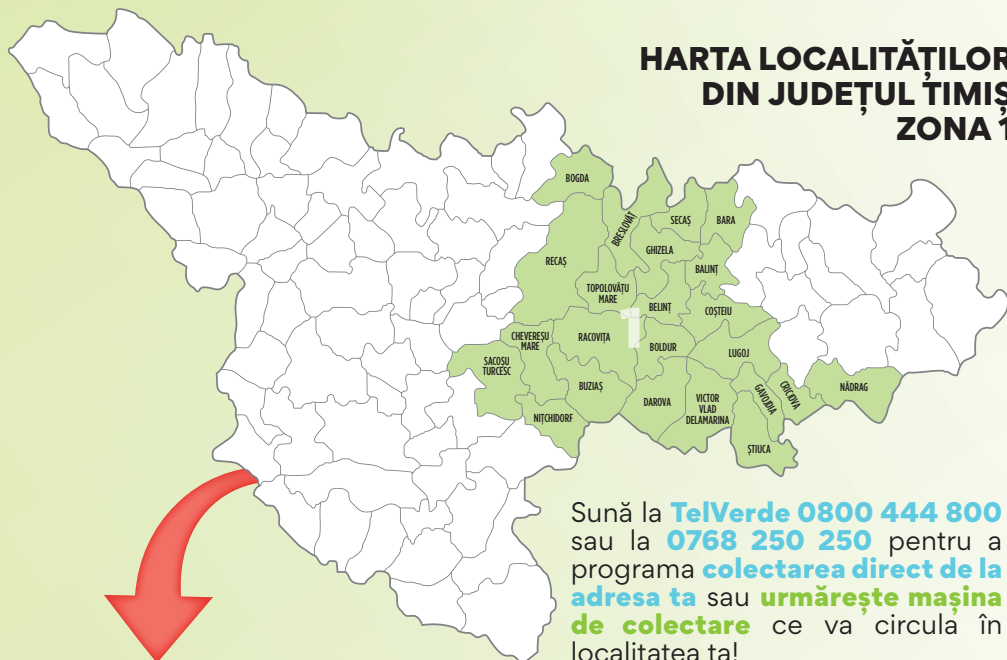

O campanie de educare, informare și colectare a deșeurilor electrice și electronice organizată de:

MEMBRU

cu sprijinul OIREP

Sistemul de Colectare Selectivă a Deșeurilor Electrice și Electronice

DEEE

CUM?

Sună la **TelVerde 0800 444 800** din orice rețea de telefonie fixă sau mobilă, de luni până vineri, între orele 9.00-17.00 și soliciți preluarea fără niciun cost de acasă, sediu de firmă sau instituție, a deșeurilor electrice grele sau voluminoase.

IMPLICĂ-ȚE ACTIV ȘI COLECTEAZĂ SELECTIV!

CÂND?

Consultă calendarul ca să afli când vine în localitatea ta echipa de colectare care ridică aparatele vechi sau stricate.

HARTA LOCALITĂȚILOR DIN JUDEȚUL TIMIȘ ZONA 1